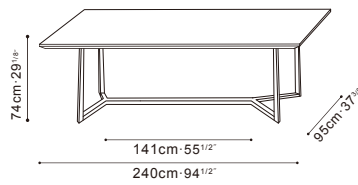

VESSEL DINING

C0552012 Table

C0552013 Table

Available in:

Grey Oak

Brown Walnut

Natural Oak