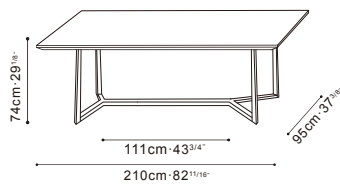

VESSEL DINING

C0552012 Table

C0552013 Table

Available in:

Grey Oak

Brown Walnut

Natural Oak