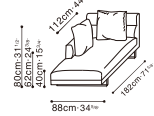

# AMOR-35"

35" DEPTH AMOR STOCK COMPONENTS

C01B0104 / C01B0105  
LAF Sofa / RAF Sofa

C01B0106 / C01B0107  
LAF Sofa / RAF Sofa

C01B0120 / C01B0121  
LAF Chaise / RAF Chaise

C01B0114 / C01B0115  
LAF Angle Chaise / RAF Angle Chaise