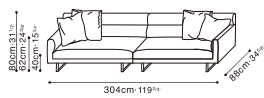

SAMPLE CONFIGURATIONS

C01B0104 + C01B0115

C01B0106 + C01B0121

C01B0104 + C01B0105

C01B0106 + C01B0115

Darkened Steel Base, Available in :

Retro Twill (D)  
A1416-2D

C01B0106 + C01B0121

C01B0106 + C01B0115

(D) A1416-2D

C01B0104 / C01B0105 LAF Sofa / RAF Sofa	•
C01B0106 / C01B0107 LAF Sofa / RAF Sofa	•
C01B0120 / C01B0121 LAF Chaise / RAF Chaise	•
C01B0114 / C01B0115 LAF Angle Chaise / RAF Angle Chaise	•