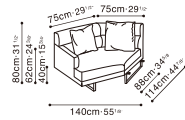

# AMOR-35"

35" DEPTH AMOR STOCK COMPONENTS

C01B0104 / C01B0105  
LAF Sofa / RAF Sofa

C01B0106 / C01B0107  
LAF Sofa / RAF Sofa

C01B0120 / C01B0121  
LAF Chaise / RAF Chaise

C01B0114 / C01B0115  
LAF Angle Chaise / RAF Angle Chaise