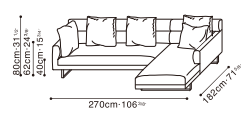

C01B0106 + C01B0121