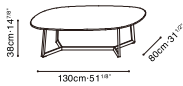

TERI

C06F0401 Side Table

C06F0402 Side Table

C06F0403 Side Table

C06F0404 Coffee Table

Grey Oak Base, Top Available in:

Grey Oak

Grey Ceramic