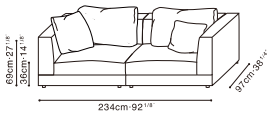

NATURE

NATURE

NATURE STOCK COMPONENTS

C01E0601 / C01E0602
LAF Sofa / RAF Sofa

C01E0603
Armless Sofa

C01E0608
Ottoman

C07E0609
Black Leather Strap Outer frame,
can go against armrest or backrest

C07E0610
Black Leather Strap Outer frame,
can go against armrest or backrest

C01E0601 + C01E0603 + C01E0602 + C07E0610x2

SAMPLE CONFIGURATIONS

C01E0601 + C01E0602

C01E0601 + C01E0603 + C01E0602 +
C07E0609x2 + C07E0610x3

C01E0608 + C01E0601 + C01E0603 +
C01E0602 + C07E0609x2 + C07E0610x3