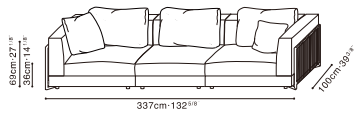

NATURE

NATURE

NATURE STOCK COMPONENTS

C01E0601 / C01E0602
LAF Sofa / RAF Sofa

C01E0603
Armless Sofa

C01E0608
Ottoman

C07E0609
Black Leather Strap Outer frame,
can go against armrest or backrest

C07E0610
Black Leather Strap Outer frame,
can go against armrest or backrest

C01E0601 + C01E0603 + C01E0602 + C07E0610x2

SAMPLE CONFIGURATIONS

C01E0601 + C01E0602

C01E0601 + C01E0603 + C01E0602 +
C07E0609x2 + C07E0610x3

C01E0608 + C01E0601 + C01E0603 +
C01E0602 + C07E0609x2 + C07E0610x3