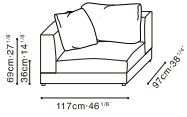

NATURE

NATURE

NATURE STOCK COMPONENTS

C01E0601 / C01E0602
LAF Sofa / RAF Sofa

C01E0603
Armless Sofa

C01E0608
Ottoman

C07E0609
Black Leather Strap Outer frame,
can go against armrest or backrest

C07E0610
Black Leather Strap Outer frame,
can go against armrest or backrest

C01E0601 + C01E0603 + C01E0602 + C07E0610x2

SAMPLE CONFIGURATIONS

C01E0601 + C01E0602

C01E0601 + C01E0603 + C01E0602 +
C07E0609x2 + C07E0610x3

C01E0608 + C01E0601 + C01E0603 +
C01E0602 + C07E0609x2 + C07E0610x3