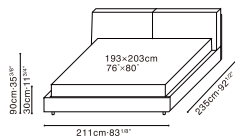

NATURE

C03E0704 Queen Bed

C03E0705 King Bed

Available in:

Nemo Mineral Grey (D)
NEMO-02

Sundry Cream (D)
A646-2A

Sky Shadow Grey (D)
SKY-02

Leather Café Noir (R)
RS-27