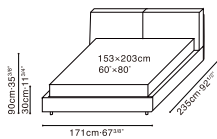

NATURE

C03E0704 Queen Bed

C03E0705 King Bed

Available in:

Nemo Mineral Grey (D)
NEMO-02

Sundry Cream (D)
A646-2A

Sky Shadow Grey (D)
SKY-02

Leather Café Noir (R)
RS-27