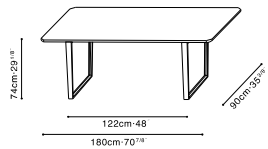

VERGE DINING

C05A0807 Table

C05A0803 Table

Available in:

Black Walnut