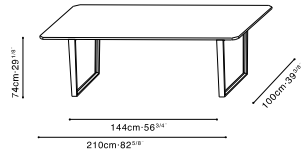

VERGE DINING

C05A0807 Table

C05A0803 Table

Available in:

Black Walnut